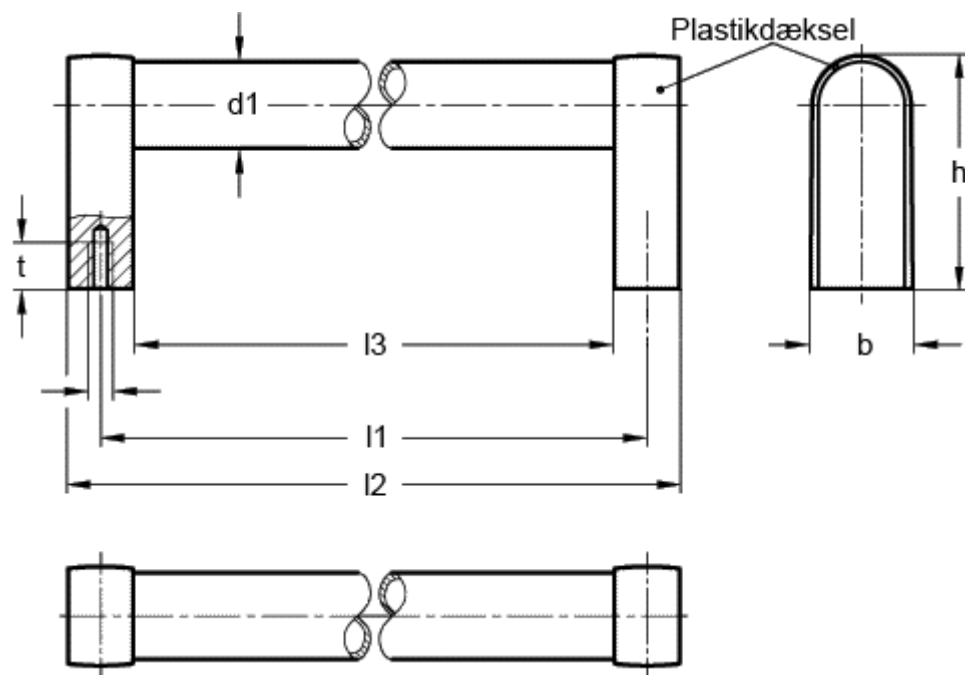

Varenummer: 20193600

Beskrivelse: E+G Rørgreb GN 669-28-600-A-EL

Mål

b	= 32
d1	= 28
d2	= M8
h ca.	= 60
l1	= 600
l2	= 620
l3	= 580
t min	= 15